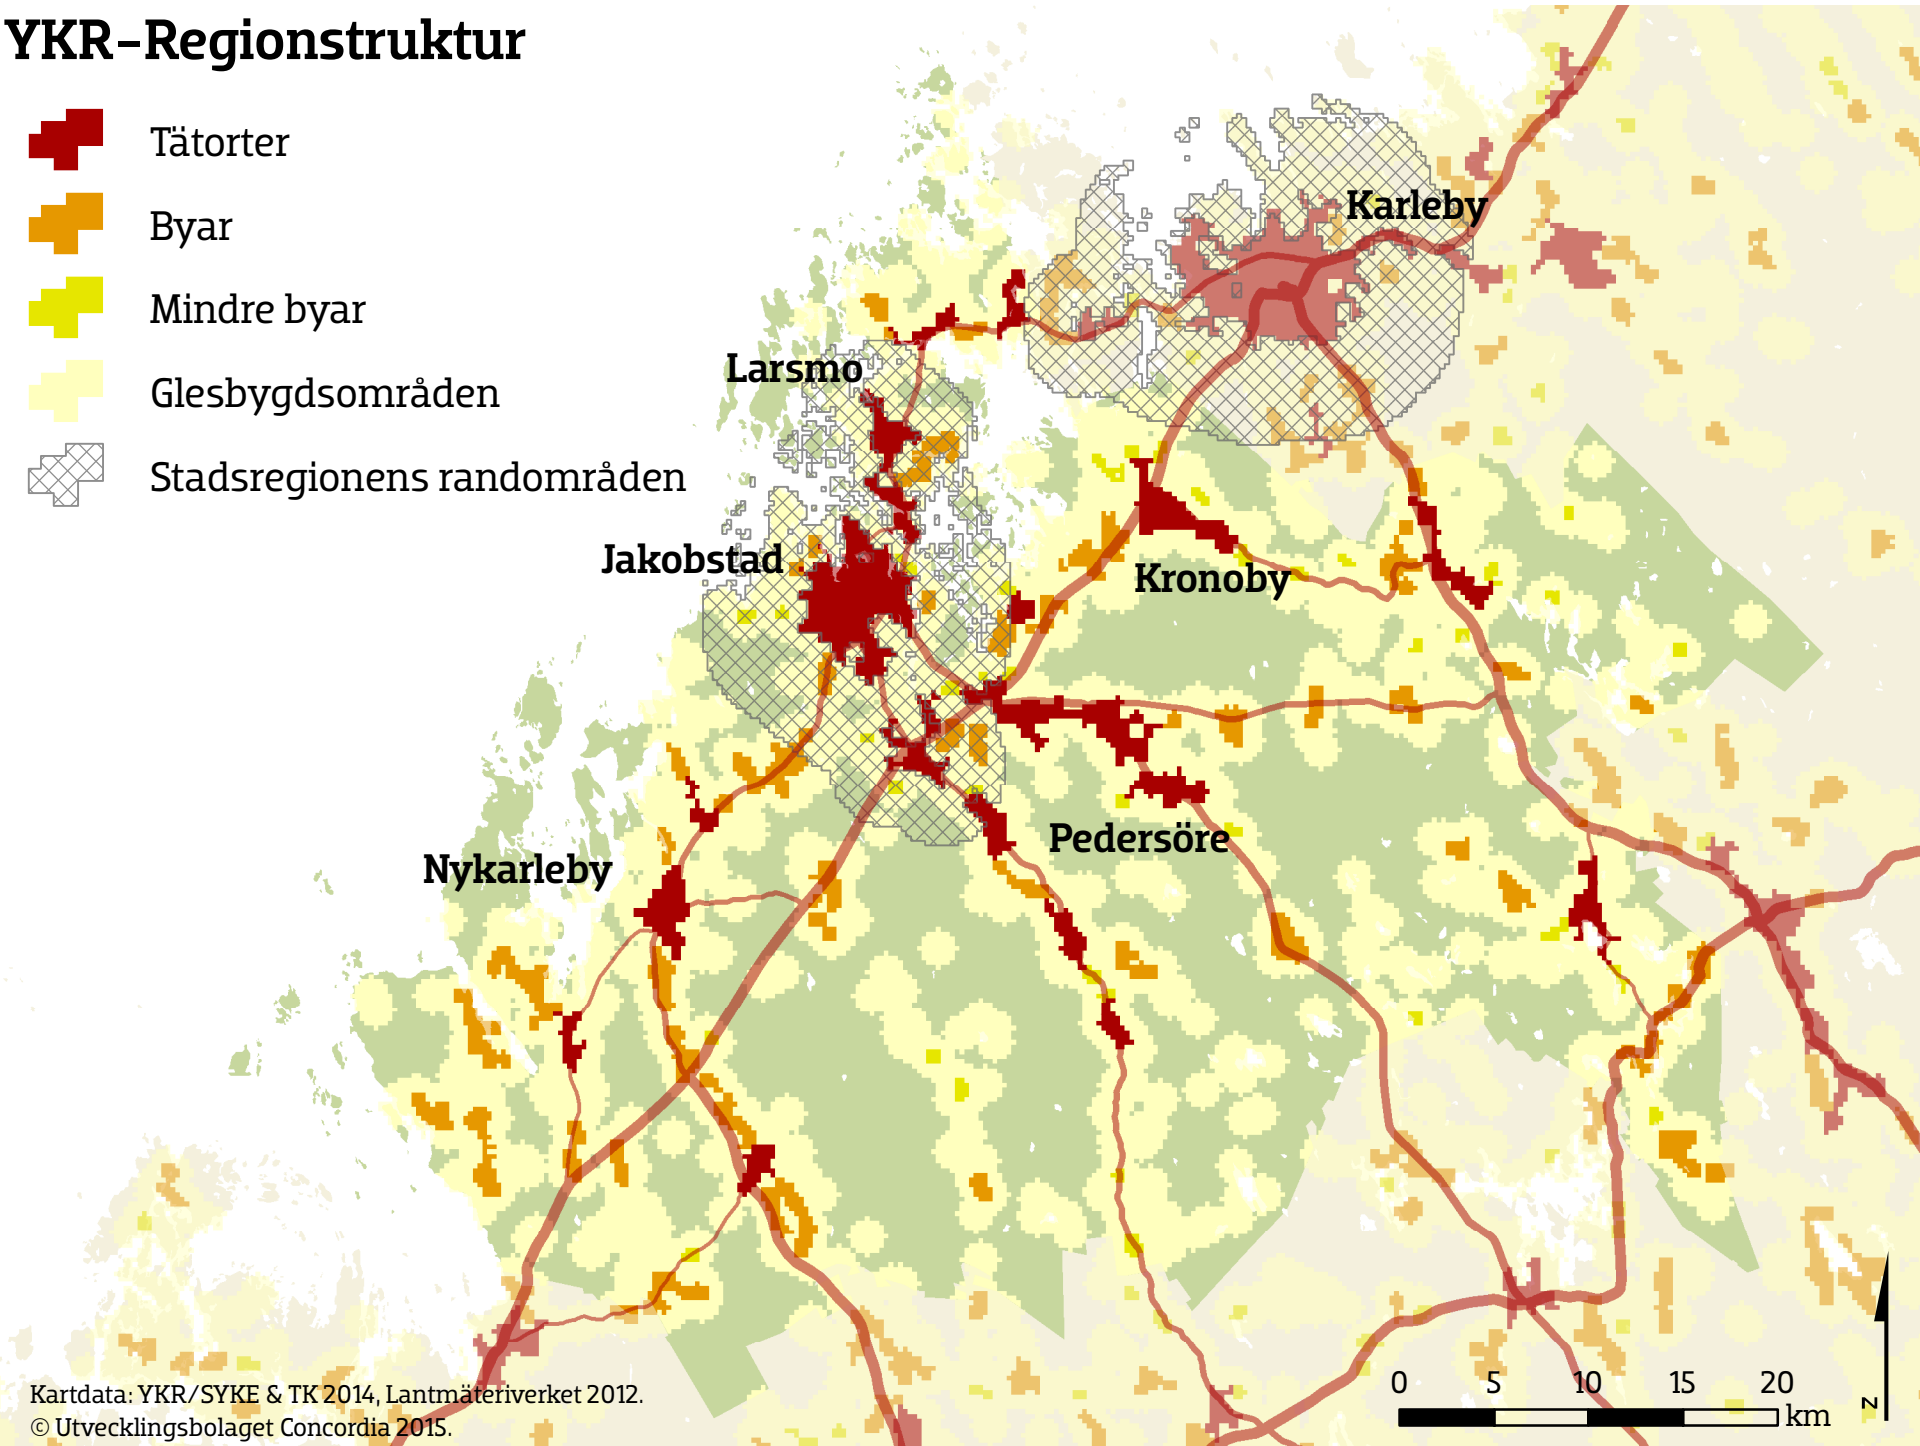

YKR-Regionstruktur

-  Tätorter
-  Byar
-  Mindre byar
-  Glesbygdsområden
-  Stadsregionens randområden

Nykarleby

Jakobstad

Larsmo

Pedersöre

Kronoby

Karleby