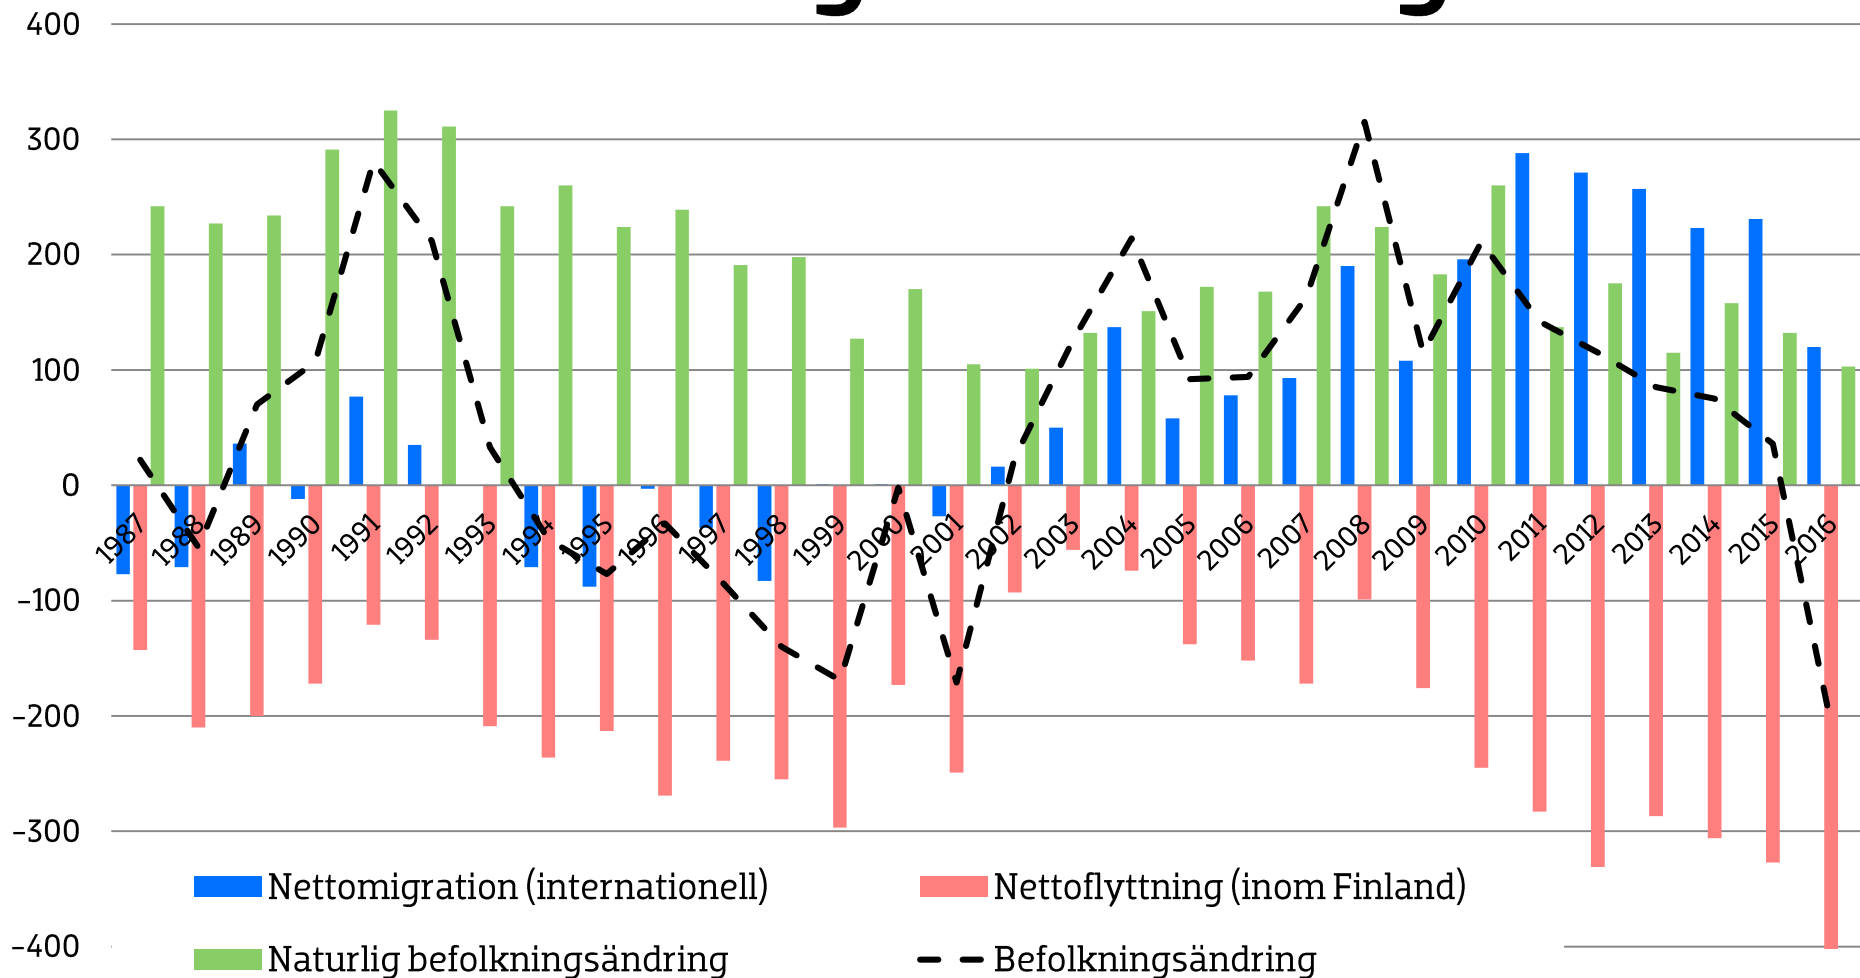

Befolkningsförändringar

Nativitet: 11,3 per 1000 invånare
(Hela landet: 9,6 -år 2016)